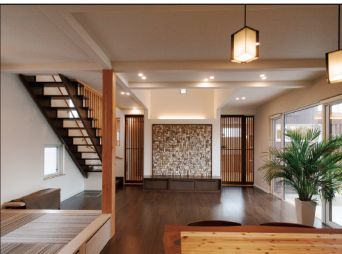

家事動線にこだわりママのために収納たっぷりの「家事室」を備えた企画住宅、「fanfanmama」を始めとした、「魔法の家」を提案。楽しく生き生きと家事ができて、ママも安心、家族も安心のお家です。

ココがポイント!

チャフバック工法の優れた断熱・防音性!

普遍的でいつまでも残る家をコンセプトに、日本ならではの地震や台風といった災害に強い2x4(ツーバイフォー)工法の輸入住宅を提案。すべて規格化されているため、修理やリフォームの際も優れたランニングコストを發揮します。

ココがポイント!

開放感いっぱいのLDK!

「モノからコト、コトからヒトへの家づくり」をコンセプトに、家を通じて家族のライフスタイルを表現。人それぞれの個性に合わせて、セレクトショップ的な観点からトコトコこだわり抜いたオンリーワン住宅を提案。

ココがポイント!

インテリアプランナーによる空間提案とクラフト造形

各年代5名の営業による、お客様想いの対応と、経験豊富な自社大工たちの気配りの行き届いた施工で、迅速に、確実にお客様の理想の家を実現。更に家を建てるだけでなくアフターフォローにも徹底的に最善を尽くします。

ココがポイント!

弘前の工務店が作るゼロエネルギー住宅!

お客様の意見を柔軟に取り入れ、お客様が本当に住みたい家を創るお手伝いをさせていただく「お客様第一主義」。家を完成させるのはそこに住む家族であるという考えから、シンプルで自由度の高い住まいをリーズナブルな価格で提案します。

ココがポイント!

隔たりが少ない設計で家族との距離が近い!